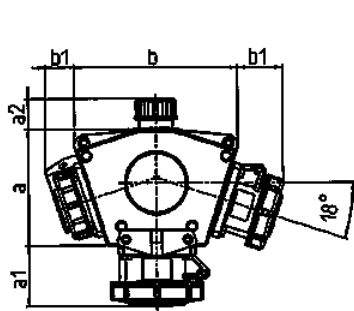

DELTA-BOX

Bestelnr. 10859

- voorbedraad
- met trekontlasting
- met ophangbeugel
- Behuizing en binnenwerk van AMAPLAST

Technische informatie

SCHUKO®	3
Aansluiting / voedingskabel	• voor 1 kabel tot 3 x 10 mm ²
Beschermingsgraad	IP 68
Aanrakingsveiligheid	false
Behuizing materiaal	Kunststof
Gewicht	850 g
Certificeringen	EAC

Tekeningen

3 MB 45			
Pos.	Contactdozen	Beschermingsgraad	Maten
a			114.0 mm
a1	SCHUKO®, 16 A, 230 V	IP 68	35.0 mm
a1	CEE 16 A, 3 p, 230 V	IP 67	56.3 mm
a1	CEE 16 A, 5 p, 400 V	IP 67	59.0 mm
a2			30.0 mm
b			160.0 mm
b1	SCHUKO®, 16 A, 230 V	IP 44	24.0 mm
b1	CEE 16 A, 3 p, 230 V	IP 44	44.3 mm
b1	CEE 16 A, 5 p, 400 V	IP 44	47.0 mm
c			133.0 mm
d			97.0 mm
y			17.0 mm