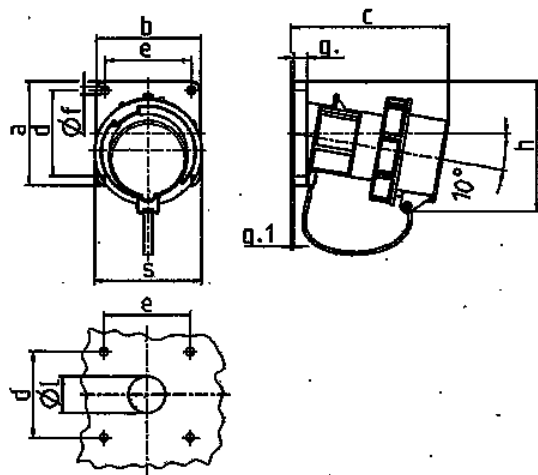

Toestelcontactstop

Bestelnr. 1257

- schroefklemmen
- met afschermkap

Technische informatie

Ampère	63 A
Polen	4 p
Voltage	500 V
Uurstand	7 h
Hertz	50-60 Hz
Aansluittechniek	schroefklemmen
Contacten	standaard
Beschermingsgraad	IP 67
Gewicht	659 g
Certificeringen	VDE, EAC

Tekeningen

Tekening	Amp.	16		32			63		
		3	5	3	4	5	3	4	5
2 MB 62	Polen								
Maten in mm	a	85	85	85	85	85	108	108	108
	b	85	85	85	85	85	101	101	101
	c	132	132	131	131	137	164	164	164
	d	70	70	70	70	70	85	85	85
	e	70	70	70	70	70	77	77	77
	f	6,3	6,3	6,3	6,3	6,3	6,5	6,5	6,5
	g	11	11	11	11	11	12	12	12
	g.1	2	2	2	2	2	2	2	2
	h	100	107	108	108	111	130	130	130
	s	70	87	94	94	102	114	114	114
	l	30	30	30	30	30	40	40	40
Kabelaansluiting		1	1	2,5	2,5	2,5	6	6	6
van/tot mm²		-2,5	-2,5	-6	-6	-6	-16	-16	-16