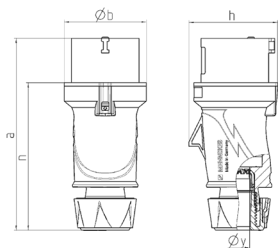

## Contactstop PowerTOP® Xtra met SafeCONTACT

Bestelnr. 13521

- schroefloos, met snijdklemtechniek
- ergonomische behuizing met knobbelige greepvlakken
- gummierte wartel met afdichting
- trekontlasting en knikbescherming
- behuizing met schroefdraad met vergrendeling
- etiketteervlak voor zelfklevende etiketten

### Technische informatie

Ampère	16 A
Polen	3 p
Voltage	230 V
Uurstand	6 h
Hertz	50-60 Hz
Aansluittechniek	zonder schroeven, SafeCONTACT
Contacten	standaard
Beschermingsgraad	IP 54
Gewicht	183 g
Certificeringen	VDE

### Tekeningen

Tekening 2 MB 253	Amp. Polen	16		32
		3	5	5
Maten in mm	a	154	163	196
	b	55	68	78
	h	58	74	86
	n	118	126	151
	y	14,5	16	22
Kabelaansluiting		1	1	2,5
	van/tot mm <sup>2</sup>	-2,5	-2,5	-6