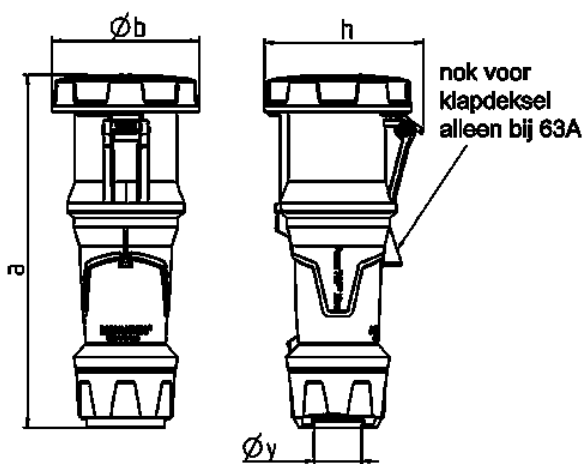

Koppelcontactstop PowerTOP® Xtra

Bestelnr. 14230

- schroefklemmen
- aangespoten rubber greepvlakken
- kooiklemmen
- met X-CONTACT®
- hittebestendig binnenwerk
- vernikkelde contacten
- wartel met afdichting
- trekontlasting en knikbescherming
- behuizing met schroefdraad
- vergrendeling voor behuizing en voor wartel

Technische informatie

Ampère	63 A
Polen	4 p
Voltage	500 V
Uurstand	7 h
Hertz	50-60 Hz
Aansluittechniek	schroefklemmen
Contacten	hittebestendig binnenwerk, vernikkelde contacten, X-CONTACT®
Beschermingsgraad	IP 67
Gewicht	880 g
Certificeringen	VDE, EAC

Tekeningen

Tekening	Amp. Polen	63			125		
		3	4	5	3	4	5
3 MB 68							
Maten in mm	a	270	270	270	310	310	310
	b	113	113	113	125	125	125
	h	123	123	123	135	135	135
	y	36	36	36	49	49	49
Kabelaansluiting		6	6	6	25	25	25
van/tot mm²		—16	—16	—16	—50	—50	—50