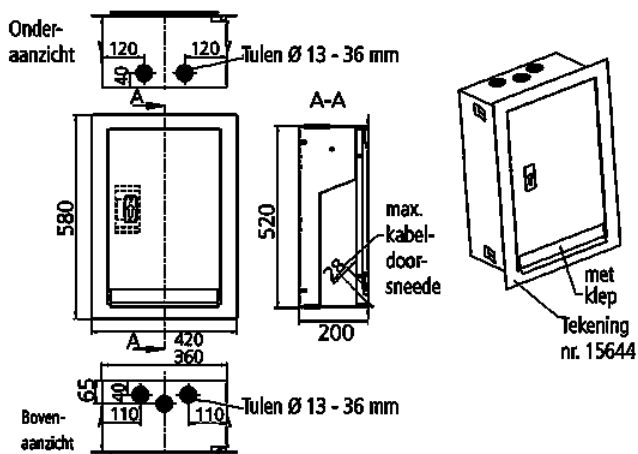

Inbouwkast roestvrij staal blank

Bestelnr. 18427

- Afmetingen (H x B x D): 520 x 360 x 200 mm
- kabeldoorvoer 3 x boven en 2 x onder, geschikt voor kabeldiameters van 13 tot 49 mm
- Maten (H x B): 580 x 420 mm

Technische informatie

Gewicht	13250 g
Certificeringen	EAC

Tekeningen

**Tekening
1 MB 430**

Maten in mm