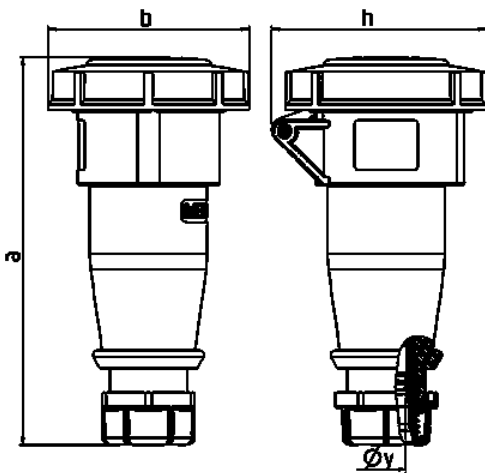

Koppelcontactstop AM-TOP®

Bestelnr. 21366

- schroefklemmen
- ééndelige behuizing
- hittebestendig binnenwerk
- vernikkelde contacten
- wartel met afdichting
- trekontlasting en kabelknikbescherming

Technische informatie

Ampère	32 A
Polen	5 p
Voltage	400 V
Uurstand	6 h
Hertz	50-60 Hz
Aansluittechniek	schroefklemmen
Contacten	hittebestendig binnenwerk, vernikkelde contacten
Beschermingsgraad	IP 67
Gewicht	442 g
Certificeringen	VDE, EAC, CQC

Tekeningen

Tekening 3 MB 62	Amp. Polen	16			32		
		3	4	5	3	4	5
Maten in mm	a	146	166	172	212	212	213
	b	72	79	89	96	96	102
	h	80	88	95	98	98	105
	y	14,5	16	16	22	22	22
Kabelaansluiting		1	1	1	2,5	2,5	2,5
van/tot mm²		-2,5	-2,5	-2,5	-6	-6	-6