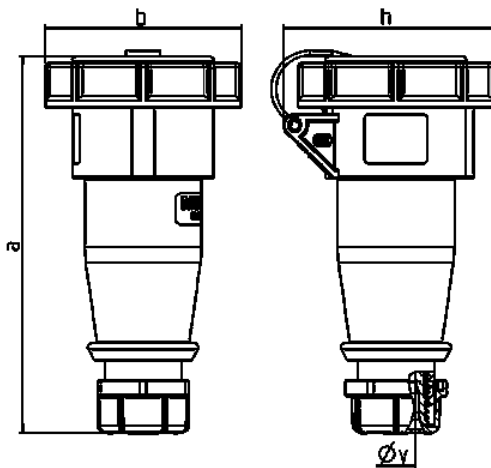

Koppelcontactsop TM

Bestelnr. 24686

- schroefklemmen
- hittebestendig binnenwerk
- vernikkelde contacten
- met afschermkap (Vorm DS)

Technische informatie

Ampère	16 A
Polen	5 p
Voltage	230 V
Uurstand	9 h
Hertz	50-60 Hz
Aansluittechniek	schroefklemmen
Contacten	hittebestendig binnenwerk, vernikkelde contacten
Beschermingsgraad	IP 67
Gewicht	284 g

Tekeningen

Tekening	Amp.	16		32	
		3	5	3	5
3 MB 73	Polen				
Maten in mm	a	160	170	204	205
	b	70	87	101	101
	h	78	94	98	105
	y	14,5	16	22	22
Kabelaansluiting		1	1	2,5	2,5
van/tot mm²		-2,5	-2,5	-6	-6