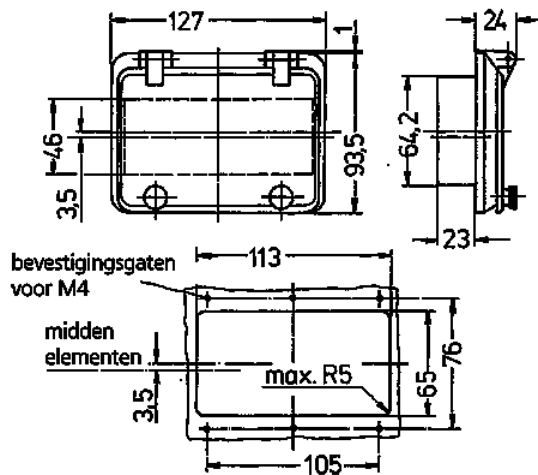

Klapvenster

Bestelnr. 40986

- met beschermkap
- met kartelschroeven
- kleur ren elektrogrijs
- venster rookglas

Technische informatie

Gewicht	139 g
Certificeringen	EAC

Tekeningen

**Tekening
6 MB 17**

Maten in mm