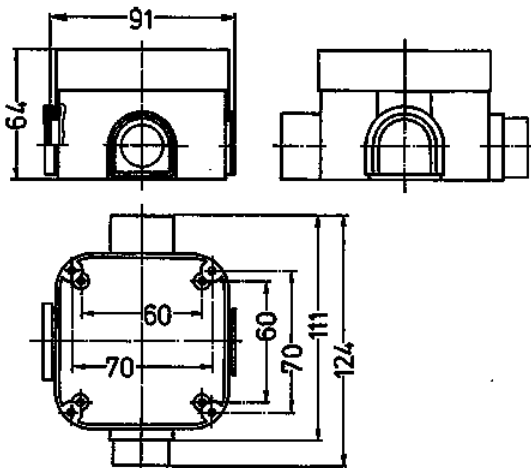

Inbouwdoos

Bestelnr. 41404

- voor Cepex CEE-contactdozen 16 A en 32 A en Cepex contactdozen met beschermingscontact
- ook alle verdere Cepex-varianten kunnen met deze inbouwdoos geïnstalleerd worden

Technische informatie

Gewicht	93 g
Certificeringen	EAC

Tekeningen

Tekening
1 MB 334

Maten in mm