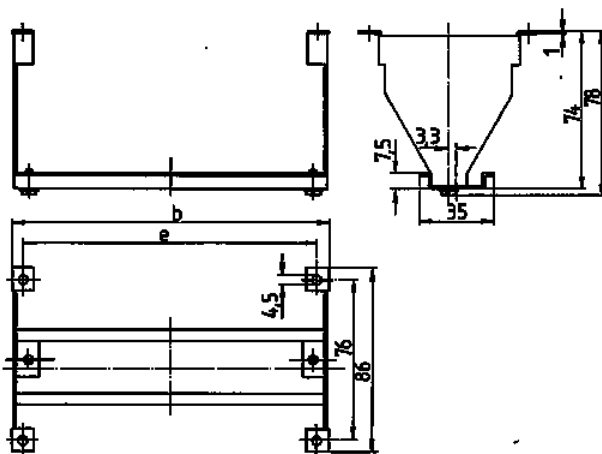

Montageset

Bestelnr. 41431

- voor klapvenster met beschermkap
- voor de montage van bijv. automaten in deuren en bovendeksels

Technische informatie

Gewicht	99 g
Certificeringen	EAC

Tekeningen

Tekening
6 MB 18

		6	8	12
Maten in mm	Aantal eenheden			
	b	115	150	222
	e	105	140	212