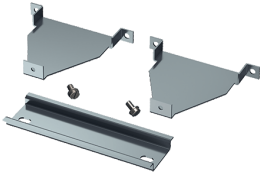

Montageset

Bestelnr. 41431

- voor klapvenster met beschermkap
- voor de montage van bijv. automaten in deuren en bovendeksels

Technische informatie

Gewicht	99 g
Certificeringen	EAC

Tekeningen

Tekening
6 MB 18

		6	8	12
Maten in mm	Aantal eenheden			
	b	115	150	222
	e	105	140	212