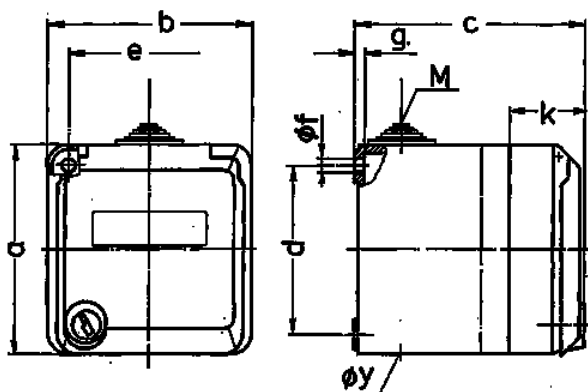

## Cepex wandcontactdoos, grijs

Bestelnr. 4168

- schroefklemmen
- met tekstvenster
- met slot, twee sleutels
- in afgesloten toestand niet demontabel
- op aanvraag met gelijke sloten te leveren.
- identieke sloten: bestelnr. + index "G"

### Technische informatie

Ampère	32 A
Polen	4 p
Voltage	400 V
Uurstand	6 h
Hertz	50-60 Hz
Beschermingsgraad	IP 44
Aanrakingsveiligheid	false
Gewicht	411 g
Certificeringen	VDE, EAC

### Tekeningen

Tekening	Amp.	16			32		
		3	4	5	3	4	5
<b>1 MB 313</b>	<b>Polen</b>						
<b>Maten in mm</b>	<b>a</b>	93	93	93	93	93	93
	<b>b</b>	90	90	90	90	90	90
	<b>c</b>	90	90	90	102	102	102
	<b>d</b>	75	75	75	75	75	75
	<b>e</b>	73	73	73	73	73	73
	<b>f</b>	5,5	5,5	5,5	5,5	5,5	5,5
	<b>g</b>	4,2	4,2	4,2	4,2	4,2	4,2
	<b>k</b>	36	36	36	36	36	36
	<b>y</b>	25,5	25,5	25,5	25,5	25,5	25,5
	<b>M</b>	25x1,5	25x1,5	25x1,5	25x1,5	25x1,5	25x1,5
<b>Kabelaansluiting</b>		1,5	1,5	1,5	2,5	2,5	2,5
<b>van/tot mm<sup>2</sup></b>		—4	—4	—4	—6	—6	—6