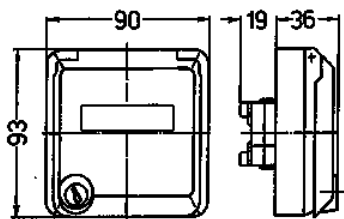

Lege Cepex-behuizing, grijs

Bestelnr. 4322

- inbouw
- voor het bevestigen van RJ45-aansluitdozen
- met tekstvenster
- 2 sleutels
- identieke sloten: bestelnr. + index "G"

Technische informatie

Beschermingsgraad	IP 44
Aanrakingsveiligheid	false
Gewicht	147 g
Certificeringen	EAC

Tekeningen

**Tekening
1 MB 305**

Maten in mm

Bevestigingsmogelijkheden
en montage opening