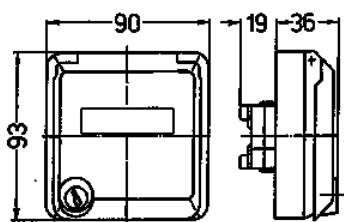

## Lege Cepex-behuizing, zwart

Bestelnr. 4367

- inbouw
- met tekstvenster
- voor het bevestigen van RJ45-aansluitdozen
- 2 sleutels
- identieke sloten: bestelnr. + index "G"

## Technische informatie

Beschermingsgraad	IP 44
Aanrakingsveiligheid	false
Gewicht	88 g
Certificeringen	EAC

## Tekeningen

**Tekening  
1 MB 305**

**Maten in mm**

Bevestigingsmogelijkheden  
en montage opening