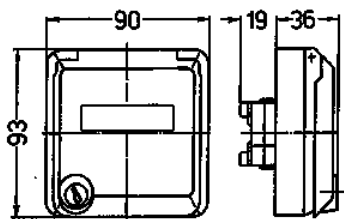

Lege Cepex-behuizing, grijs

Bestelnr. 4372

- inbouw
- voor het bevestigen van RJ45-aansluitdozen
- met tekstvenster
- 2 sleutels
- identieke sloten: bestelnr. + index "G"

Technische informatie

Beschermingsgraad	IP 44
Aanrakingsveiligheid	false
Gewicht	230 g
Certificeringen	EAC

Tekeningen

**Tekening
1 MB 305**

Maten in mm

Bevestigingsmogelijkheden
en montage opening