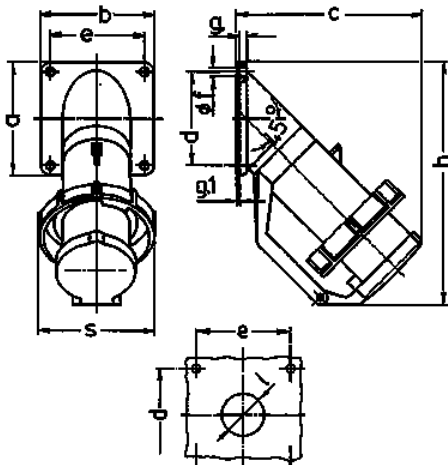

Toestelcontactstop

Bestelnr. 476

- schroefklemmen
- met klapdeksel

Technische informatie

Ampère	63 A
Polen	4 p
Voltage	230 V
Uurstand	9 h
Hertz	50-60 Hz
Aansluittechniek	schroefklemmen
Contacten	standaard
Beschermingsgraad	IP 67
Gewicht	748 g
Certificeringen	EAC

Tekeningen

Tekening	Amp. Polen	16		32		63	
		5	3	4	5	4	5
2 MB 40							
Maten in mm	a	85	85	85	85	114	114
	b	85	85	85	85	114	114
	c	141	141	141	144	180	180
	d	70	70	70	70	90	90
	e	70	70	70	70	90	90
	f	6,2	6,2	6,2	6,2	6,2	6,2
	g	6	6	6	6	6	6
	g.1	2	2	2	2	2	2
	h	181	181	181	188	242	242
	s	86	93	93	100	113	113
	l	30	30	30	30	40	40
Kabelaansluiting							
van/tot mm²		1	2,5	2,5	2,5	4	4
		—2,5	—6	—6	—6	—16	—16