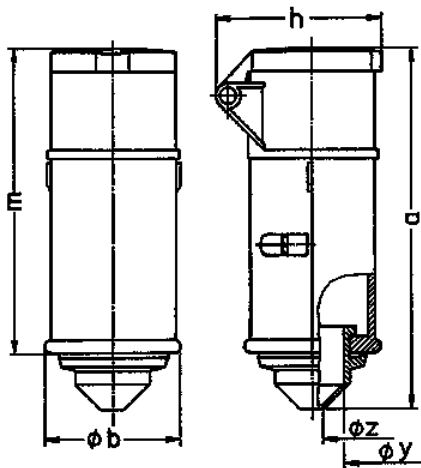

## Koppelcontactstop

Bestelnr. 681A

- schroefklemmen met tule

## Technische informatie

Ampère	16 A
Polen	2 p
Voltage	20-25 V
Hertz	50-60 Hz
Aansluittechniek	schroefklemmen
Contacten	standaard
Beschermingsgraad	IP 44
Gewicht	186 g
Certificeringen	EAC

## Tekeningen

Tekening	Amp. Polen	16		32	
		2	3	2	3
<b>Maßen in mm</b>	<b>a</b>	144	144	144	144
	<b>b</b>	55	55	55	55
	<b>h</b>	67	67	67	67
	<b>m</b>	122	122	122	122
	<b>y</b>	25	25	25	25
	<b>z</b>	9	9	9	9
<b>Kabelaansluiting</b>		4	4	4	4
<b>Kabelaansluiting</b>		-10	-10	-10	-10