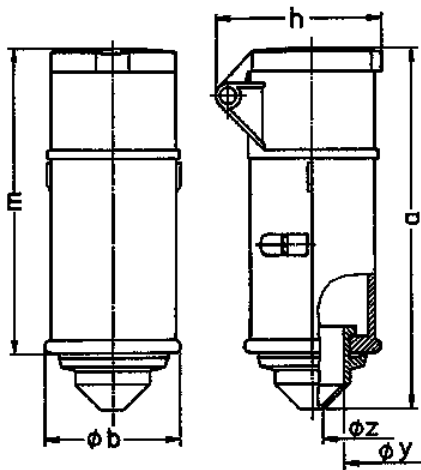

Koppelcontactstop

Bestelnr. 687A

- schroefklemmen met tule

Technische informatie

Ampère	16 A
Polen	2 p
Voltage	50 V
Uurstand	10 h
Aansluittechniek	schroefklemmen
Contacten	standaard
Beschermingsgraad	IP 44
Gewicht	186 g
Certificeringen	EAC, CQC

Tekeningen

Tekening	Amp. Polen	16		32	
		2	3	2	3
Maßen in mm	a	144	144	144	144
	b	55	55	55	55
	h	67	67	67	67
	m	122	122	122	122
	y	25	25	25	25
	z	9	9	9	9
Kabelaansluiting		4	4	4	4
Kabelaansluiting		-10	-10	-10	-10