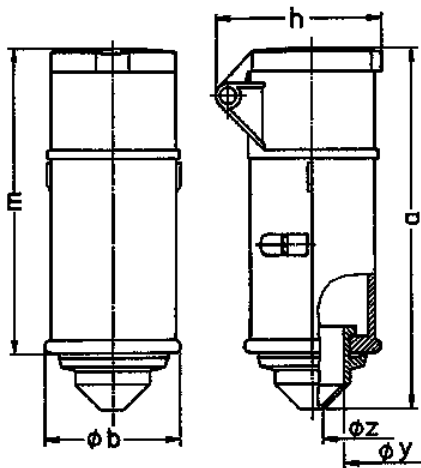

Koppelcontactstop

Bestelnr. 695A

- schroefklemmen met tule

Technische informatie

Ampère	32 A
Polen	2 p
Voltage	40-50 V
Uurstand	12 h
Hertz	50-60 Hz
Aansluittechniek	schroefklemmen
Contacten	standaard
Beschermingsgraad	IP 44
Gewicht	184 g
Certificeringen	EAC, CQC

Tekeningen

Tekening	Amp. Polen	16		32	
		2	3	2	3
3 MB 37					
Maßen in mm	a	144	144	144	144
	b	55	55	55	55
	h	67	67	67	67
	m	122	122	122	122
	y	25	25	25	25
	z	9	9	9	9
Kabelaansluiting		4	4	4	4
Kabelaansluiting		-10	-10	-10	-10