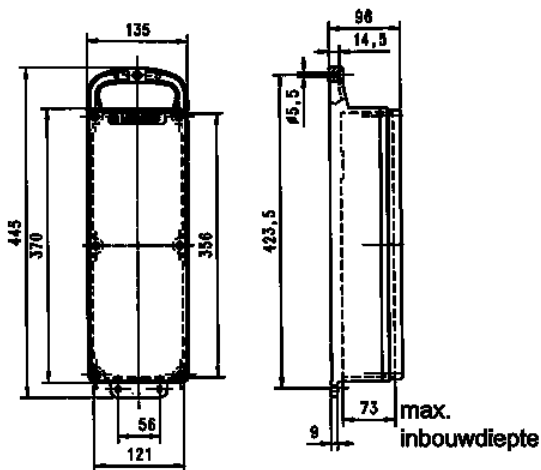

EverGUM contactdooscombinatie

Bestelnr. 70028

- Behuizing van rubber, signaalgeel RAL 1003
- voorbedraad

Technische informatie

CEE 16 A, 5 p, 400 V	1
SCHUKO®	4
Aansluiting / voedingskabel	• 2 m kabel H07RN-F5G2.5 met CEE-contactstop 16A, 5p, 400V
Beschermingsgraad	IP 44
Aanrakingsveiligheid	false
Behuizing materiaal	Vol rubber
Gewicht	4177 g
Hoogte	445 mm
Breedte	135 mm
Certificeringen	EAC

Tekeningen

**Tekening
5 MB 44**

Maten in mm