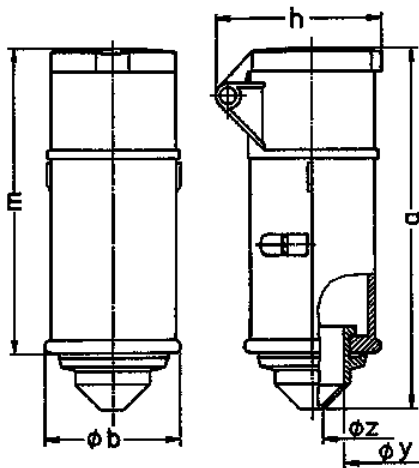

Koppelcontactstop

Bestelnr. 703A

- schroefklemmen met tule

Technische informatie

Ampère	32 A
Polen	3 p
Voltage	20-25, 40-50 V
Uurstand	4 h
Hertz	100-200 Hz
Aansluittechniek	schroefklemmen
Contacten	standaard
Beschermingsgraad	IP 44
Gewicht	205 g
Certificeringen	EAC, CQC

Tekeningen

Tekening	Amp. Polen	16		32	
		2	3	2	3
3 MB 37					
Maßen in mm	a	144	144	144	144
	b	55	55	55	55
	h	67	67	67	67
	m	122	122	122	122
	y	25	25	25	25
	z	9	9	9	9
Kabelaansluiting		4	4	4	4
Kabelaansluiting		-10	-10	-10	-10