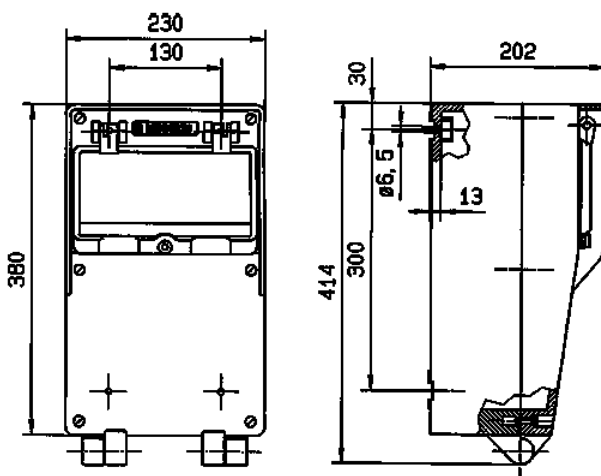

## EverGUM contactdooscombinatie

Bestelnr. 70426

- Behuizing van rubber, signaalgeel RAL 1003
- voorbedraad

## Technische informatie

CEE 16 A, 5 p, 400 V	2
SCHUKO®	3
Beveiliging	<ul style="list-style-type: none"> <li>• 1 aardlekschakelaar 40A, 4p, 0,03A</li> <li>• 2 installatieautomaten 16A, 3p, C</li> <li>• 2 installatieautomaten 16A, 1p, B</li> </ul>
Voorbeveiliging max.	40 A
InA	37 A
RDF	0.65
Aansluiting / voedingskabel	• voor 1 kabel tot 5 x 16 mm <sup>2</sup>
Beschermingsgraad	IP 44
Aanrakingsveiligheid	false
Behuizing materiaal	Vol rubber
Gewicht	8454 g
Hoogte	380 mm
Breedte	230 mm
Certificeringen	EAC

## Tekeningen

**Tekening**  
**5 MB 42**

**Maten in mm**