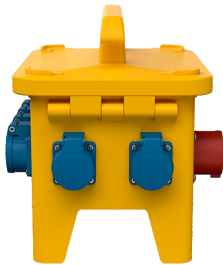

EverGUM contactdooscombinatie

Bestelnr. 70439

- Behuizing van rubber, signaalgeel RAL 1003
- voorbedraad

Technische informatie

SCHUKO®	8
Beveiliging	• 1 aardlekschakelaar 40A, 4p, 0,03A
Voorbeveiliging max.	16 A
InA	16 A
RDF	1
Aansluiting / voedingskabel	• 1 CEE-toestelcontactstop 16A, 5p, 400V
Beschermingsgraad	IP 44
Aanrakingsveiligheid	false
Behuizing materiaal	Vol rubber
Gewicht	6255 g
Lengte	306 mm
Hoogte	288 mm
Breedte	230 mm
Certificeringen	EAC