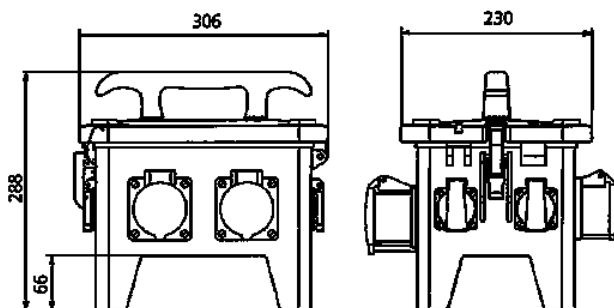

EverGUM contactdooscombinatie

Bestelnr. 70439

- Behuizing van rubber, signaalgeel RAL 1003
- voorbedraad

Technische informatie

SCHUKO®	8
Beveiliging	• 1 aardlekschakelaar 40A, 4p, 0,03A
Voorbeveiliging max.	16 A
InA	16 A
RDF	1
Aansluiting / voedingskabel	• 1 CEE-toestelcontactstop 16A, 5p, 400V
Beschermingsgraad	IP 44
Aanrakingsveiligheid	false
Behuizing materiaal	Vol rubber
Gewicht	6255 g
Lengte	306 mm
Hoogte	288 mm
Breedte	230 mm
Certificeringen	EAC

Tekeningen

**Tekening
5 MB 48a**

Maten in mm