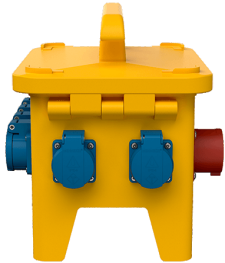

Mobiel, EverGUM

Bestelnr. 70496

- Behuizing van rubber, signaalgeel RAL 1003
- voorbedraad

Technische informatie

SCHUKO®	6	
Beveiliging		• 3 aardlekautomaten 2 p, C 16 A, 0,03 A
Voorbeveiliging max.	32 A	
InA	16 A	
RDF	0.65	
Aansluiting / voedingskabel		• 1 CEE-toestelcontactstop 32 A, 5 p, 400 V
Beschermingsgraad	IP 44	
Aanrakingsveiligheid	false	
Behuizing materiaal	Vol rubber	
Gewicht	8650 g	
Lengte	206 mm	
Hoogte	288 mm	
Breedte	230 mm	