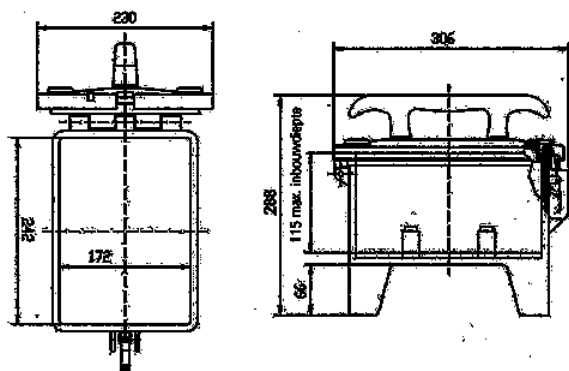

Mobiel, EverGUM

Bestelnr. 70496

- Behuizing van rubber, signaalgeel RAL 1003
- voorbedraad

Technische informatie

SCHUKO®	6	
Beveiliging		• 3 aardlekautomaten 2 p, C 16 A, 0,03 A
Voorbeveiliging max.	32 A	
InA	16 A	
RDF	0.65	
Aansluiting / voedingskabel		• 1 CEE-toestelcontactstop 32 A, 5 p, 400 V
Beschermingsgraad	IP 44	
Aanrakingsveiligheid	false	
Behuizing materiaal	Vol rubber	
Gewicht	8650 g	
Lengte	206 mm	
Hoogte	288 mm	
Breedte	230 mm	

Tekeningen

Tekening
5 MB 48

Maten in mm