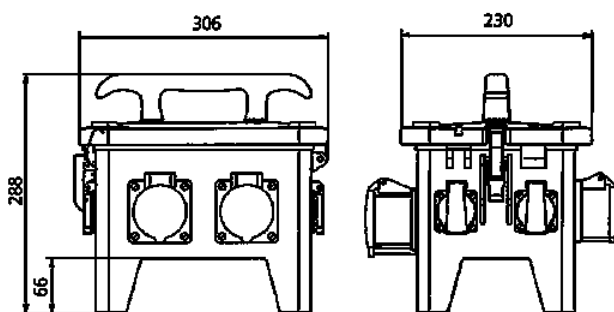

EverGUM contactdooscombinatie

Bestelnr. 70702

- Behuizing van rubber, signaalgeel RAL 1003
- voorbedraad

Technische informatie

SCHUKO®	6	
Beveiliging		<ul style="list-style-type: none"> • 1 aardlekschakelaar 40A, 4p, 0,03A • 3 installatieautomaten 16A, 1p, B
Voorbeveiliging max.	16 A	
InA	16 A	
RDF	1	
Aansluiting / voedingskabel		<ul style="list-style-type: none"> • 1 CEE-toestelcontactstop 16A, 5p, 400V
Beschermingsgraad	IP 44	
Aanrakingsveiligheid	false	
Behuizing materiaal	Vol rubber	
Gewicht	9850 g	
Lengte	306 mm	
Hoogte	288 mm	
Breedte	230 mm	
Certificeringen	EAC	

Tekeningen

**Tekening
5 MB 48a**

Maten in mm