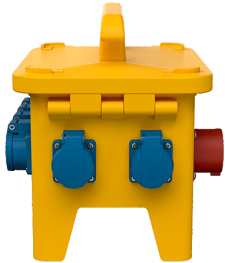

EverGUM contactdooscombinatie

Bestelnr. 70702

- Behuizing van rubber, signaalgeel RAL 1003
- voorbedraad

Technische informatie

SCHUKO®	6	
Beveiliging		<ul style="list-style-type: none"> • 1 aardlekschakelaar 40A, 4p, 0,03A • 3 installatieautomaten 16A, 1p, B
Voorbeveiliging max.	16 A	
InA	16 A	
RDF	1	
Aansluiting / voedingskabel		<ul style="list-style-type: none"> • 1 CEE-toestelcontactstop 16A, 5p, 400V
Beschermingsgraad	IP 44	
Aanrakingsveiligheid	false	
Behuizing materiaal	Vol rubber	
Gewicht	9850 g	
Lengte	306 mm	
Hoogte	288 mm	
Breedte	230 mm	
Certificeringen	EAC	