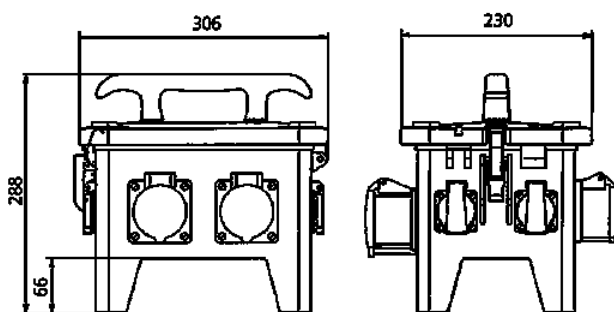

EverGUM contactdooscombinatie

Bestelnr. 70724

- Behuizing van rubber, signaalgeel RAL 1003
- voorbedraad

Technische informatie

SCHUKO®	8
Beveiliging	<ul style="list-style-type: none"> • 1 aardlekschakelaar 40A, 4p, 0,03A • 4 installatieautomaten 16A, 1p, B
Voorbeveiliging max.	16 A
InA	16 A
RDF	1
Aansluiting / voedingskabel	<ul style="list-style-type: none"> • 2 m kabel H07RN-F5G2.5 met CEE-contactstop 16A, 5p, 400V
Beschermingsgraad	IP 44
Aanrakingsveiligheid	false
Behuizing materiaal	Vol rubber
Gewicht	7450 g
Lengte	306 mm
Hoogte	288 mm
Breedte	230 mm
Certificeringen	EAC

Tekeningen

**Tekening
5 MB 48a**

Maten in mm