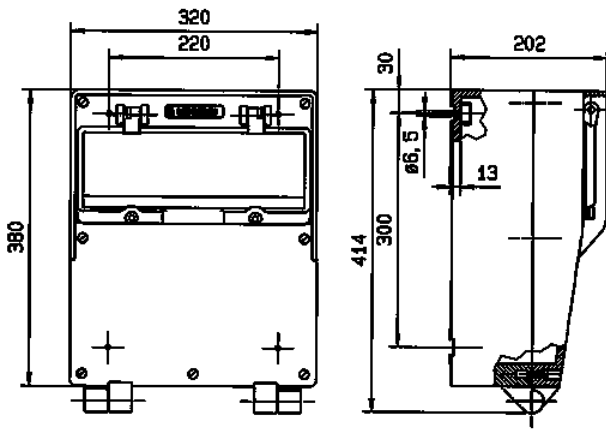

EverGUM contactdooscombinatie

Bestelnr. 71045

- Behuizing van rubber, signaalgeel RAL 1003
- voorbedraad

Technische informatie

CEE 32 A, 4 p, 400 V	1
CEE 16 A, 4 p, 400 V	2
Frans/Belgische norm	4
Beveiliging	<ul style="list-style-type: none"> • 1 aardlekschakelaar 63A, 4p, 0,03A • 1 installatieautomaat 32A, 3p, C • 2 installatieautomaten 16A, 3p, C • 2 installatieautomaten 16A, 1p+N, B
Voorbeveiliging max.	63 A
InA	43 A
RDF	0.45
Aansluiting / voedingskabel	<ul style="list-style-type: none"> • voor 2 kabels tot 5 x 25 mm²
Beschermingsgraad	IP 44
Aanrakingsveiligheid	false
Behuizing materiaal	Vol rubber
Gewicht	10930 g
Hoogte	380 mm
Breedte	320 mm

Tekeningen

Tekening
5 MB 41

Maten in mm