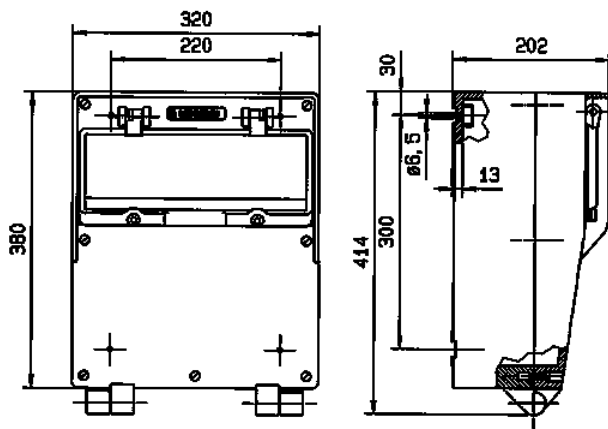

EverGUM contactdooscombinatie

Bestelnr. 71062

- Behuizing van rubber, signaalgeel RAL 1003
- voorbedraad

Technische informatie

CEE 63 A, 5 p, 400 V	1	
CEE 32 A, 5 p, 400 V	1	
CEE 16 A, 5 p, 400 V	1	
SCHUKO®	4	
Beveiliging		<ul style="list-style-type: none"> • 1 installatieautomaat 63A, 3p, C • 1 installatieautomaat 32A, 3p, C • 1 installatieautomaat 16A, 3p, C • 2 installatieautomaten 16A, 1p, B
Voorbeveiliging max.	63 A	
InA	63 A	
RDF	0.85	
Aansluiting / voedingskabel		• voor 2 kabels tot 5 x 25 mm ²
Beschermingsgraad	IP 44	
Aanrakingsveiligheid	false	
Behuizing materiaal	Vol rubber	
Gewicht	13500 g	
Hoogte	380 mm	
Breedte	320 mm	
Certificeringen	EAC	

Tekeningen

Tekening
5 MB 41

Maten in mm