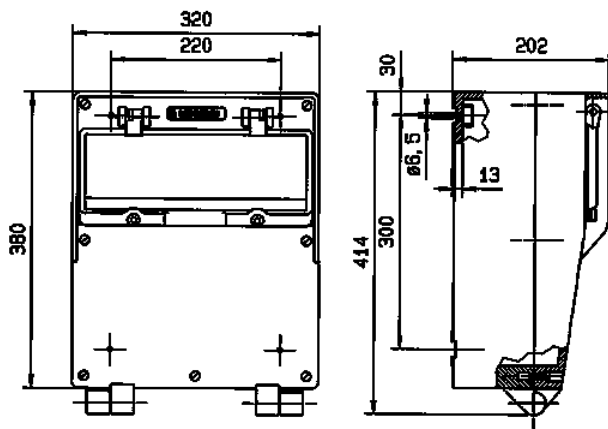

EverGUM contactdooscombinatie

Bestelnr. 71063

- Behuizing van rubber, signaalgeel RAL 1003
- voorbedraad

Technische informatie

CEE 63 A, 5 p, 400 V	1
CEE 32 A, 5 p, 400 V	1
CEE 16 A, 5 p, 400 V	1
SCHUKO®	4
Beveiliging	<ul style="list-style-type: none"> • 1 aardlekschakelaar 63A, 4p, 0,03A • 1 installatieautomaat 32A, 3p, C • 1 installatieautomaat 16A, 3p, C • 2 installatieautomaten 16A, 1p, B
Voorbeveiliging max.	63 A
InA	57 A
RDF	0.4
Aansluiting / voedingskabel	<ul style="list-style-type: none"> • voor 2 kabels tot 5 x 25 mm²
Beschermingsgraad	IP 44
Aanrakingsveiligheid	false
Behuizing materiaal	Vol rubber
Gewicht	11600 g
Hoogte	380 mm
Breedte	320 mm
Certificeringen	EAC

Tekeningen

Tekening
5 MB 41

Maten in mm