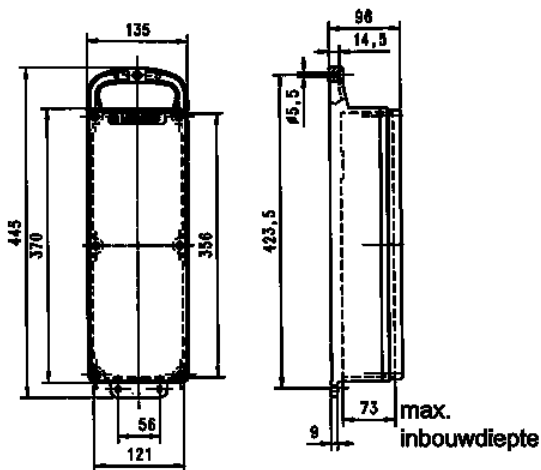

## EverGUM contactdooscombinatie

Bestelnr. 7106889NF

- wandmontage
- ophangbaar
- draagbaar

## Technische informatie

CEE 16 A, 5 p, 400 V	1
CEE 16 A, 3 p, 230 V	1
Frans/Belgische norm	2
Aansluiting / voedingskabel	• voor 1 kabel tot 5 x 10 mm <sup>2</sup>
Beschermingsgraad	IP 44
Aanrakingsveiligheid	false
Behuizing materiaal	Vol rubber
Gewicht	2970 g
Hoogte	445 mm
Breedte	135 mm

## Tekeningen

**Tekening  
5 MB 44**

**Maten in mm**