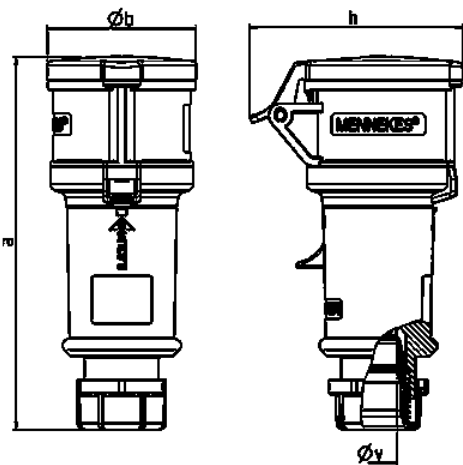

Koppelcontactstop StarTOP® met SafeCONTACT

Bestelnr. 725

- schroefloos, met snijdklemtechniek
- wartel met afdichting
- trekontlasting met knikbescherming
- behuizing met schroefdraad met vergrendeling

Technische informatie

Ampère	32 A
Polen	3 p
Voltage	110 V
Uurstand	4 h
Hertz	50-60 Hz
Aansluittechniek	zonder schroeven, SafeCONTACT
Contacten	standaard
Beschermingsgraad	IP 44
Gewicht	320 g
Certificeringen	VDE, EAC, CQC

Tekeningen

Tekening 3 MB 60	Amp. Polen	16			32		
		3	4	5	3	4	5
Maten in mm	a	160	174	172	214	214	210
	b	57	61	69	75	75	80
	h	83	92	98	100	100	108
	y	16	16	16	22	22	22
Kabelaansluiting		1	1	1	2,5	2,5	2,5
van/tot mm²		-2,5	-2,5	-2,5	-6	-6	-6