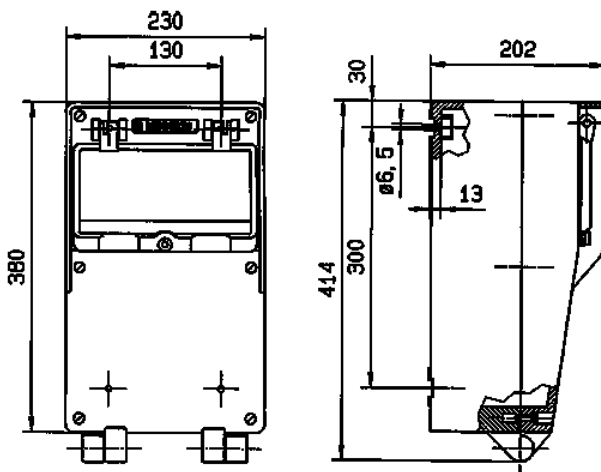

EverGUM contactdooscombinatie

Bestelnr. 7304214

- Behuizing van rubber, signaalgeel RAL 1003
- voorbedraad

Technische informatie

CEE 16 A, 5 p, 400 V	2
Zwitsers systeem - Type 23	4
Zwitsers systeem - Type 25	2
Beveiliging	<ul style="list-style-type: none"> • 1 aardlekschakelaar 40A, 4p, 0,03A • 2 installatieautomaten 16A, 3p, C • 2 installatieautomaten 16A, 1p, C
Aansluiting / voedingskabel	• voor 1 kabel tot 5 x 16 mm ²
Beschermingsgraad	IP 44
Aanrakingsveiligheid	false
Behuizing materiaal	Vol rubber
Gewicht	9180 g
Hoogte	380 mm
Breedte	230 mm

Tekeningen

**Tekening
5 MB 42**

Maten in mm