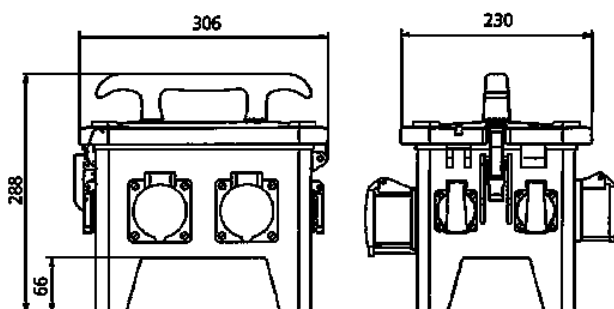

EverGUM contactdooscombinatie

Bestelnr. 7408884GB

- Behuizing van rubber
- zwart
- voorbedraad
- draagbaar
- stapelbaar
- met scharnierend deksel
- voorzien van roestvrij stalen snelsluiting

Technische informatie

CEE 32 A, 5 p, 400 V	1
CEE 16 A, 5 p, 400 V	1
Systeem GB	4
Beveiliging	<ul style="list-style-type: none"> • 1 aardlekschakelaar 40A, 4p, 0,03A • 1 installatieautomaat 16A, 3p, C • 4 installatieautomaten 13A, 1p, C
Aansluiting / voedingskabel	<ul style="list-style-type: none"> • 2 m kabel H07RN-F5G4 met CEE-contactstop 32A, 5p, 400V
Beschermingsgraad	IP 44
Aanrakingsveiligheid	false
Behuizing materiaal	Vol rubber
Gewicht	9040 g
Lengte	306 mm
Hoogte	288 mm
Breedte	230 mm

Tekeningen

Tekening
5 MB 48a

Maten in mm