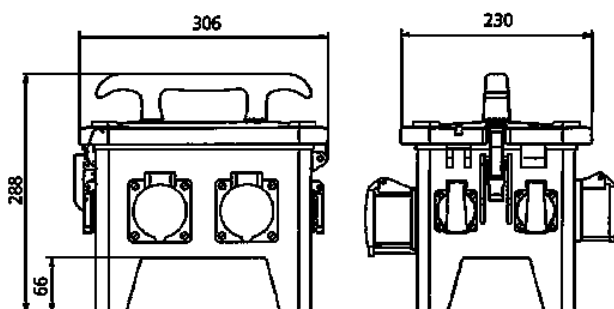

contactdooscombinatie

Bestelnr. 7408884

- Behuizing van rubber, signaalgeel RAL 1003
- voorbedraad

Technische informatie

CEE 32 A, 5 p, 400 V	1
CEE 16 A, 5 p, 400 V	1
SCHUKO®	4
Beveiliging	<ul style="list-style-type: none"> • 1 aardlekschakelaar 40A, 4p, 0,03A • 1 installatieautomaat 16A, 3p, C • 4 installatieautomaten 16A, 1p, C
Aansluiting / voedingskabel	<ul style="list-style-type: none"> • 2 m kabel H07RN-F5G4 met CEE-contactstop 32A, 5p, 400V
Beschermingsgraad	IP 44
Aanrakingsveiligheid	false
Behuizing materiaal	Vol rubber
Gewicht	9040 g
Lengte	306 mm
Hoogte	288 mm
Breedte	230 mm

Tekeningen

Tekening
5 MB 48a

Maten in mm