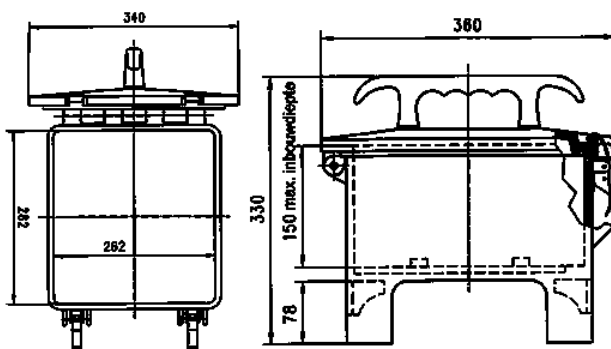

EverGUM contactdooscombinatie

Bestelnr. 7513001GB

- Behuizing van rubber
- zwart
- voorbedraad
- draagbaar
- stapelbaar
- met scharnierend deksel
- voorzien van roestvrij stalen snelsluiting

Technische informatie

CEE 63 A, 5 p, 400 V	1
CEE 32 A, 5 p, 400 V	1
CEE 16 A, 5 p, 400 V	1
Systeem GB	4
Beveiliging	<ul style="list-style-type: none"> • 1 aardlekschakelaar 63A, 4p, 0,03A • 1 installatieautomaat 32A, 3p, C • 1 installatieautomaat 16A, 3p, C • 2 installatieautomaten 13A, 1p, C
Aansluiting / voedingskabel	<ul style="list-style-type: none"> • 2 m kabel H07RN-F5G10 met CEE-contactstop 63A, 5p, 400V
Beschermingsgraad	IP 44
Aanrakingsveiligheid	false
Behuizing materiaal	Vol rubber
Gewicht	15300 g
Lengte	360 mm
Hoogte	330 mm
Breedte	340 mm

Tekeningen

Tekening
5 MB 43

Maten in mm