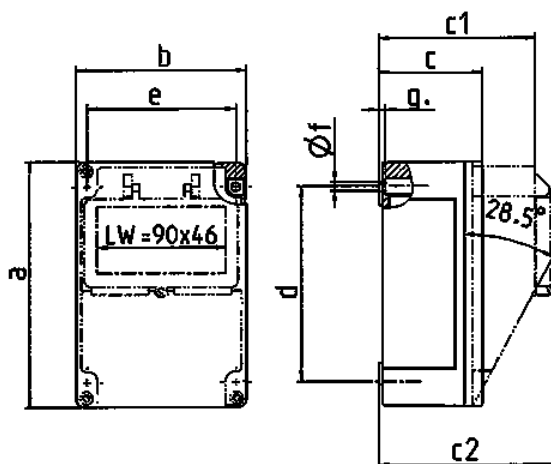

Toestelcontactdoos

Bestelnr. 8102048

- met binnenliggende bevestiging

Technische informatie

Ampère	16 A
Polen	5 p
Voltage	400 V
Uurstand	6 h
Hertz	50-60 Hz
Aansluittechniek	schroefklemmen
Contacten	standaard
Beschermingsgraad	IP 44
Gewicht	1000 g

Tekeningen

Tekening 5 MB 49

Maten in mm		
a		171
b		119
c		73
c1		110
c2		123
d		136
e		104
f		6,1
g.		4,5