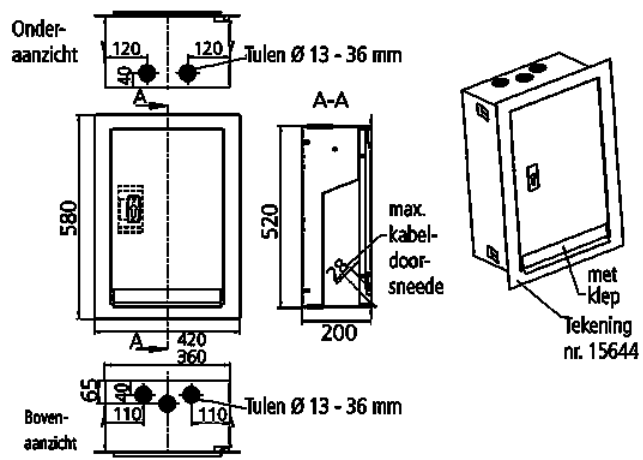

**Tekening
1 MB 430**

Maten in mm