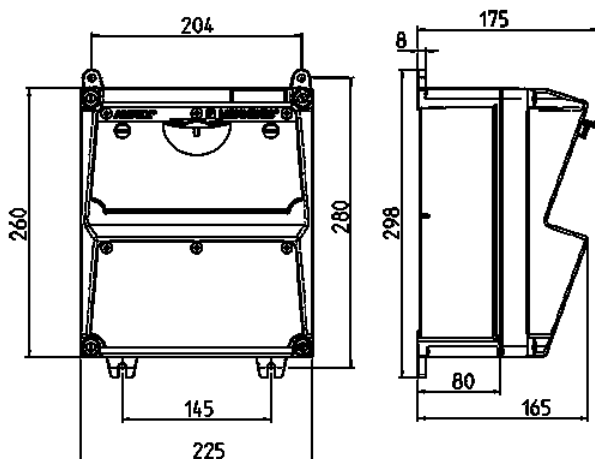

AMAXX® contactdooscombinatie

Bestelnr. 920033

- voorbedraad
- zijdelings openend
- Behuizing van AMAPLAST
- Beveiliging achter transparant klapdeksel

Technische informatie

SCHUKO®	4	
Beveiliging		• 1 aardlekschakelaar 25A, 2p, 0,03A
Voorbeveiliging max.	16 A	
InA	16 A	
RDF	1	
Aansluiting / voedingskabel		• 2 m kabel H07RN-F3G1.5 met contactstop SCHUKO® 16A, 230V
Beschermingsgraad	IP 44	
Aanrakingsveiligheid	false	
Behuizing materiaal	Kunststof	
Gewicht	2140 g	
Hoogte	260 mm	
Breedte	225 mm	
Certificeringen	EAC	

Tekeningen

Tekening 1 MB 521

Dieptemaat bij de verschillende uitvoeringen.

Contactdozen	Beschermingsgraad	Diepte
SCHUKO® 16A, 230V	IP 44	175 mm
	IP 67	194 mm
CEE 16A, 3p, 230V	IP 44	204 mm
	IP 67	205 mm
CEE 16A, 5p, 400V	IP 44	209 mm
	IP 67	213 mm
CEE 32A, 5p, 400V	IP 44	221 mm
	IP 67	227 mm
CEE 63A, 5p, 400V	IP 44	248 mm
	IP 67	248 mm

Kabelinvoer: dicht om uit te breken. 2 x M 32 boven en onder, 2 x M 20 boven en onder om uit te breken.