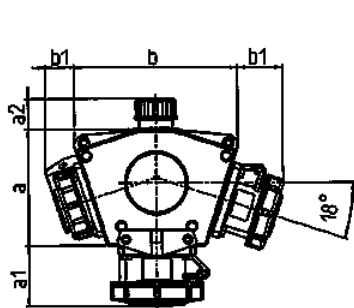

DELTA-BOX

Bestelnr. 92386

- voorbedraad
- met trekontlasting
- met ophangbeugel
- Behuizing en binnenwerk van AMAPLAST

Technische informatie

SCHUKO®	3
Aansluiting / voedingskabel	• 1.5 m H07RN-F3G2.5 met SCHUKO® contactstop 16A, 230V
Beschermingsgraad	IP 68
Aanrakingsveiligheid	false
Behuizing materiaal	Kunststof
Gewicht	1242 g
Certificeringen	EAC

Tekeningen

3 MB 45			
Pos.	Contactdozen	Beschermingsgraad	Maten
a			114.0 mm
a1	SCHUKO®, 16 A, 230 V	IP 68	35.0 mm
a1	CEE 16 A, 3 p, 230 V	IP 67	56.3 mm
a1	CEE 16 A, 5 p, 400 V	IP 67	59.0 mm
a2			30.0 mm
b			160.0 mm
b1	SCHUKO®, 16 A, 230 V	IP 44	24.0 mm
b1	CEE 16 A, 3 p, 230 V	IP 44	44.3 mm
b1	CEE 16 A, 5 p, 400 V	IP 44	47.0 mm
c			133.0 mm
d			97.0 mm
y			17.0 mm