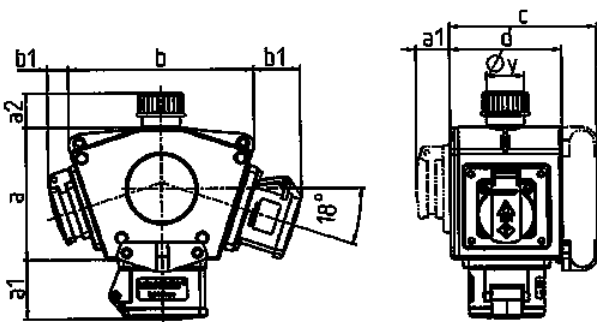

DELTA-BOX

Bestelnr. 92594

- voorbedraad
- met trekontlasting
- met ophangbeugel
- Behuizing en binnenwerk van AMAPLAST

Technische informatie

Uitvoering	• 3 CEE 16A, 4p, >50 - 500V, 100-300 Hz
Aansluiting / voedingskabel	• voor 1 kabel tot 5 x 10 mm ²
Beschermingsgraad	IP 44
Aanrakingsveiligheid	false
Behuizing materiaal	Kunststof
Gewicht	955 g
Certificeringen	EAC

Tekeningen

3 MB 44			
Pos.	Contactdozen	Beschermingsgraad	Maten
a			114.0 mm
a1	SCHUKO®, 16 A, 23 0V	IP 44	max. 30.0 mm
a1	CEE 16 A, 3 p, 230 V	IP 44	52.7 mm
a1	CEE 16 A, 5 p, 400 V	IP 44	50.5 mm
a1	CEE 32 A, 5 p, 400 V	IP 44	64.0 mm
a2			30.0 mm
b			160.0 mm
b1	SCHUKO®, 16 A, 230 V	IP 44	max. 18.0 mm
b1	CEE 16 A, 3 p, 230 V	IP 44	42.0 mm
b1	CEE 16 A, 5 p, 400 V	IP 44	40.0 mm
b1	CEE 32 A, 5 p, 400 V	IP 44	53.2 mm
c			133.0 mm
d			97.0 mm
y			17.0 mm