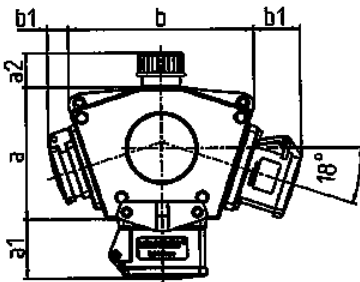

DELTA-BOX

Bestelnr. 92602NF

- voorbedraad
- met trekontlasting
- met ophangbeugel
- Behuizing en binnenwerk van AMAPLAST

Technische informatie

Frans/Belgische norm	4
Aansluiting / voedingskabel	• voor 1 kabel tot 5 x 10 mm ²
Beschermingsgraad	IP 44
Aanrakingsveiligheid	false
Behuizing materiaal	Kunststof
Gewicht	751 g

Tekeningen

3 MB 44			
Pos.	Contactdozen	Beschermingsgraad	Maten
a			114.0 mm
a1	SCHUKO®, 16 A, 230 V	IP 44	max. 30.0 mm
a1	CEE 16 A, 3 p, 230 V	IP 44	52.7 mm
a1	CEE 16 A, 5 p, 400 V	IP 44	50.5 mm
a1	CEE 32 A, 5 p, 400 V	IP 44	64.0 mm
a2			30.0 mm
b			160.0 mm
b1	SCHUKO®, 16 A, 230 V	IP 44	max. 18.0 mm
b1	CEE 16 A, 3 p, 230 V	IP 44	42.0 mm
b1	CEE 16 A, 5 p, 400 V	IP 44	40.0 mm
b1	CEE 32 A, 5 p, 400 V	IP 44	53.2 mm
c			133.0 mm
d			97.0 mm
y			17.0 mm