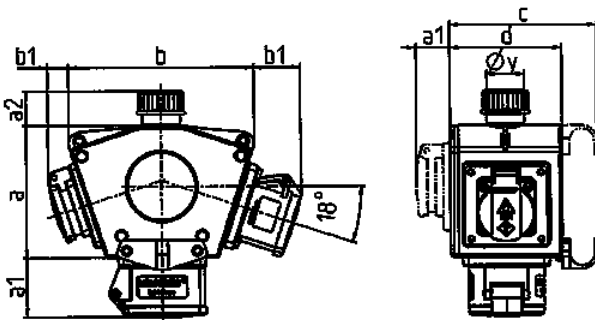

DELTA-BOX

Bestelnr. 92602

- voorbedraad
- met trekontlasting
- met ophangbeugel
- Behuizing en binnenwerk van AMAPLAST

Technische informatie

SCHUKO®	4	
Aansluiting / voedingskabel	•	voor 1 kabel tot 5 x 10 mm ²
Beschermingsgraad	IP 44	
Aanrakingsveiligheid	false	
Behuizing materiaal	Kunststof	
Gewicht	751 g	
Certificeringen	EAC	

Tekeningen

3 MB 44			
Pos.	Contactdozen	Beschermingsgraad	Maten
a			114.0 mm
a1	SCHUKO®, 16 A, 230 V	IP 44	max. 30.0 mm
a1	CEE 16 A, 3 p, 230 V	IP 44	52.7 mm
a1	CEE 16 A, 5 p, 400 V	IP 44	50.5 mm
a1	CEE 32 A, 5 p, 400 V	IP 44	64.0 mm
a2			30.0 mm
b			160.0 mm
b1	SCHUKO®, 16 A, 230 V	IP 44	max. 18.0 mm
b1	CEE 16 A, 3 p, 230 V	IP 44	42.0 mm
b1	CEE 16 A, 5 p, 400 V	IP 44	40.0 mm
b1	CEE 32 A, 5 p, 400 V	IP 44	53.2 mm
c			133.0 mm
d			97.0 mm
y			17.0 mm