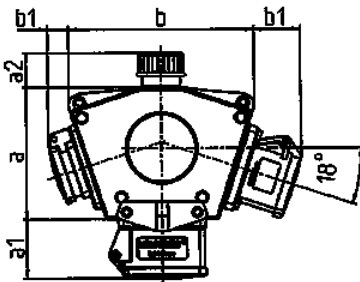

DELTA-BOX

Bestelnr. 92798NF

- voorbedraad
- met trekontlasting
- met ophangbeugel
- Behuizing en binnenwerk van AMAPLAST

Technische informatie

Frans/Belgische norm	3
Aansluiting / voedingskabel	• voor 1 kabel tot 5 x 10 mm ²
Beschermingsgraad	IP 44
Aanrakingsveiligheid	false
Behuizing materiaal	Kunststof
Gewicht	646 g

Tekeningen

3 MB 44			
Pos.	Contactdozen	Beschermingsgraad	Maten
a			114.0 mm
a1	SCHUKO®, 16 A, 230 V	IP 44	max. 30.0 mm
a1	CEE 16 A, 3 p, 230 V	IP 44	52.7 mm
a1	CEE 16 A, 5 p, 400 V	IP 44	50.5 mm
a1	CEE 32 A, 5 p, 400 V	IP 44	64.0 mm
a2			30.0 mm
b			160.0 mm
b1	SCHUKO®, 16 A, 230 V	IP 44	max. 18.0 mm
b1	CEE 16 A, 3 p, 230 V	IP 44	42.0 mm
b1	CEE 16 A, 5 p, 400 V	IP 44	40.0 mm
b1	CEE 32 A, 5 p, 400 V	IP 44	53.2 mm
c			133.0 mm
d			97.0 mm
y			17.0 mm