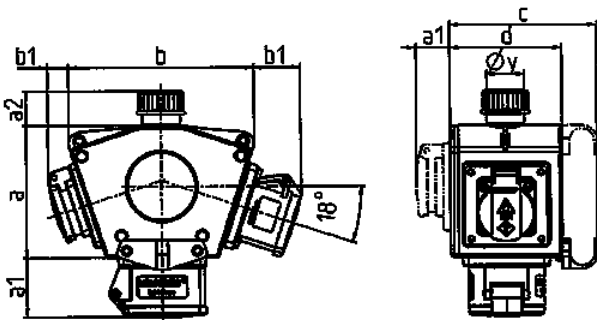

## DELTA-BOX

Bestelnr. 92798

- voorbedraad
- met trekontlasting
- met ophangbeugel
- Behuizing en binnenwerk van AMAPLAST

### Technische informatie

SCHUKO®	3
Aansluiting / voedingskabel	• voor 1 kabel tot 5 x 10 mm <sup>2</sup>
Beschermingsgraad	IP 44
Aanrakingsveiligheid	false
Behuizing materiaal	Kunststof
Gewicht	1209 g
Certificeringen	EAC, CQC

### Tekeningen

3 MB 44			
Pos.	Contactdozen	Beschermingsgraad	Maten
a			114.0 mm
a1	SCHUKO®, 16 A, 230 V	IP 44	max. 30.0 mm
a1	CEE 16 A, 3 p, 230 V	IP 44	52.7 mm
a1	CEE 16 A, 5 p, 400 V	IP 44	50.5 mm
a1	CEE 32 A, 5 p, 400 V	IP 44	64.0 mm
a2			30.0 mm
b			160.0 mm
b1	SCHUKO®, 16 A, 230 V	IP 44	max. 18.0 mm
b1	CEE 16 A, 3 p, 230 V	IP 44	42.0 mm
b1	CEE 16 A, 5 p, 400 V	IP 44	40.0 mm
b1	CEE 32 A, 5 p, 400 V	IP 44	53.2 mm
c			133.0 mm
d			97.0 mm
y			17.0 mm