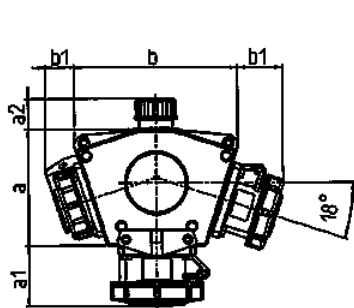

DELTA-BOX

Bestelnr. 92909

- voorbedraad
- met trekontlasting
- met ophangbeugel
- Behuizing en binnenwerk van AMAPLAST

Technische informatie

CEE 16 A, 5 p, 400 V	3
Aansluiting / voedingskabel	• 2 m kabel H07RN-F5G2.5 met CEE-contactstop 16A, 5p, 400V
Beschermingsgraad	IP 67
Aanrakingsveiligheid	false
Behuizing materiaal	Kunststof
Gewicht	2007 g
Certificeringen	EAC

Tekeningen

3 MB 45			
Pos.	Contactdozen	Beschermingsgraad	Maten
a			114.0 mm
a1	SCHUKO®, 16 A, 230 V	IP 68	35.0 mm
a1	CEE 16 A, 3 p, 230 V	IP 67	56.3 mm
a1	CEE 16 A, 5 p, 400 V	IP 67	59.0 mm
a2			30.0 mm
b			160.0 mm
b1	SCHUKO®, 16 A, 230 V	IP 44	24.0 mm
b1	CEE 16 A, 3 p, 230 V	IP 44	44.3 mm
b1	CEE 16 A, 5 p, 400 V	IP 44	47.0 mm
c			133.0 mm
d			97.0 mm
y			17.0 mm