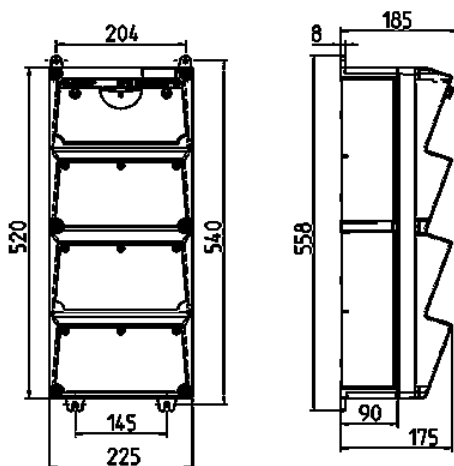

AMAXX® contactdooscombinatie

Bestelnr. 941265

- voorbedraad
- zijdelings scharnierend
- Behuizing van AMAPLAST
- De MENNEKES AMAXX® contactdooscombinaties voor campings voldoen aan de vanaf 01.07.2007 geldende normen en voorschriften volgens DIN VDE 0100-708:2006-02 en DIN VDE 0100-754:2006-02

Technische informatie

CEE 16 A, 3 p, 230 V	4	
Beveiliging		<ul style="list-style-type: none"> • 4 aardleschakelaars 25A, 2p, 0,03A • 4 installatieautomaten 16A, 1p, B
Voorbeveiliging max.	63 A	
InA	32 A	
RDF	1	
Aansluiting / voedingskabel		• voor 2 kabels tot 5 x 25 mm ²
Beschermingsgraad	IP 44	
Aanrakingsveiligheid	false	
Behuizing materiaal	Kunststof	
Gewicht	5986 g	
Hoogte	520 mm	
Breedte	225 mm	

Tekeningen

Tekening 1 MB 523

Dieptemaat bij de verschillende uitvoeringen.

Contactdozen	Beschermingsgraad	Diepte
SCHUKO® 16A, 230V	IP 44	186 mm
	IP 67	208 mm
CEE 16A, 3p, 230V	IP 44	216 mm
	IP 67	220 mm
CEE 16A, 5p, 400V	IP 44	222 mm
	IP 67	226 mm
CEE 32A, 5p, 400V	IP 44	231 mm
	IP 67	236 mm
CEE 63A, 5p, 400V	IP 44	260 mm
	IP 67	260 mm

Kabelinvoer: dicht om uit te breken. 2 x M 40 boven en onder, 2 x M 20 boven en onder om uit te breken.