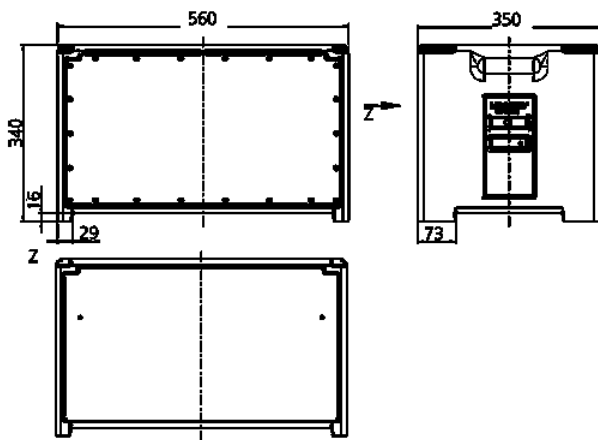

EverBOX

Bestelnr. 9500706

- Robuuste, waterdichte geïsoleerde verdeler, zwart RAL 9005
- voorbedraad
- Beveiliging achter transparant klapdeksel

Technische informatie

CEE 32 A, 5 p, 400 V	2
CEE 16 A, 5 p, 400 V	4
SCHUKO®	5
Beveiliging	<ul style="list-style-type: none"> • 2 aardlekschakelaars 63 A, 4 p, 0,03 A • 2 installatieautomaten 32 A, 3 p, C • 4 installatieautomaten 16 A, 3 p, C • 5 installatieautomaten 16 A, 1 p, C
Voorbeveiliging max.	63 A
InA	63 A
RDF	0.75
Aansluiting / voedingskabel	<ul style="list-style-type: none"> • kabel 2 m H07RN-F5G10 en 1 CEE-contactstop 63 A, 5 p, 400 V
Beschermingsgraad	IP 44
Aanrakingsveiligheid	false
Behuizing materiaal	Kunststof
Gewicht	20500 g
Lengte	560 mm
Hoogte	340 mm
Breedte	350 mm
Certificeringen	EAC

Tekeningen

Tekening
5 MB 70

Maten in mm