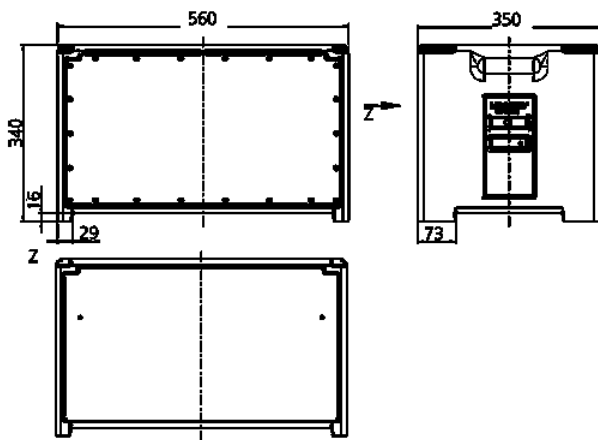

## EverBOX

Bestelnr. 9500719

- Robuuste, waterdichte geïsoleerde verdeler, zwart RAL 9005
- voorbedraad
- Beveiliging achter transparant klapdeksel

## Technische informatie

CEE 32 A, 5 p, 400 V	1
CEE 16 A, 5 p, 400 V	2
SCHUKO®	6
Beveiliging	<ul style="list-style-type: none"> <li>• 1 aardlekschakelaar 63 A, 4 p, 0,03 A</li> <li>• 1 installatieautomaat 32 A, 3 p, C</li> <li>• 2 installatieautomaten 16 A, 3 p, C</li> <li>• 6 installatieautomaten 16 A, 1 p, C</li> </ul>
Voorbeveiliging max.	63 A
InA	63 A
RDF	0.75
Aansluiting / voedingskabel	<ul style="list-style-type: none"> <li>• kabel 2 m H07RN-F5G10 en 1 CEE-contactstop 63 A, 5 p, 400 V</li> </ul>
Beschermingsgraad	IP 67
Aanrakingsveiligheid	false
Behuizing materiaal	Kunststof
Gewicht	20500 g
Lengte	560 mm
Hoogte	340 mm
Breedte	350 mm
Certificeringen	EAC

## Tekeningen

**Tekening**  
**5 MB 70**

**Maten in mm**