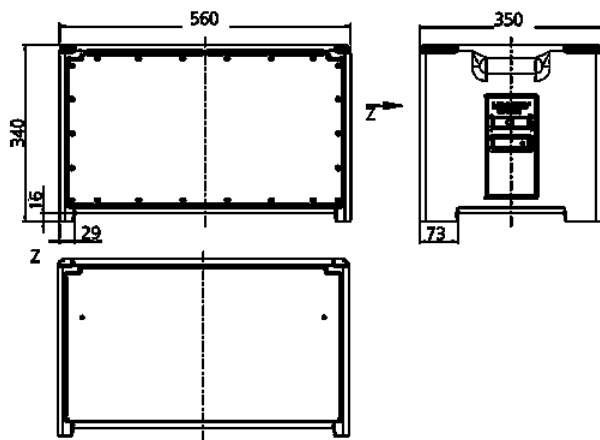

EverBOX

Bestelnr. 9500748

- Robuuste, waterdichte geïsoleerde verdeler, zwart RAL 9005
- voorbedraad
- Beveiliging achter transparant klapdeksel

Technische informatie

CEE 63 A, 5 p, 400 V	1
CEE 32 A, 5 p, 400 V	2
CEE 16 A, 5 p, 400 V	2
SCHUKO®	9
Beveiliging	<ul style="list-style-type: none"> • 1 aardlekschakelaar 63 A, 4 p, 0,03 A • 2 installatieautomaten 32 A, 3 p, C • 2 installatieautomaten 16 A, 3 p, C • 9 installatieautomaten 16 A, 1 p, C
Voorbeveiliging max.	63 A
InA	63 A
RDF	0.7
Aansluiting / voedingskabel	<ul style="list-style-type: none"> • kabel 2 m H07RN-F5G10 en 1 CEE-contactstop 63 A, 5 p, 400 V
Beschermingsgraad	IP 44
Aanrakingsveiligheid	false
Behuizing materiaal	Kunststof
Gewicht	20500 g
Lengte	560 mm
Hoogte	340 mm
Breedte	350 mm
Certificeringen	EAC

Tekeningen

Tekening
5 MB 70

Maten in mm