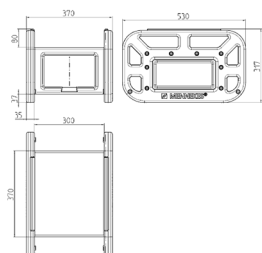

EverBOX GRIP

Bestelnr. 9502985RT

- robuuste en slagvaste behuizing
- zwarte behuizing, rode of zwarte grepen
- voorbedraad
- zekeringen onder transparante bedieningskleppen

Technische informatie

CEE 16 A, 5 p, 400 V	1
SCHUKO®	6
Beveiliging	<ul style="list-style-type: none"> • 1 aardlekschakelaar 40 A, 4 p, 0,03 A • 6 installatieautomaten 16 A, 1 p, C
Voorbeveiliging max.	16 A
InA	16 A
RDF	1
Aansluiting / voedingskabel	<ul style="list-style-type: none"> • 2m H07RN-F5G2,5mm² met CEE-contactstop 16A 5p
Beschermingsgraad	IP 44
Aanrakingsveiligheid	false
Behuizing materiaal	Kunststof
Gewicht	9040 g
Lengte	530 mm
Hoogte	320 mm
Breedte	370 mm
Certificeringen	EAC

Tekeningen

Drawing
5 MB 76

Dim. in mm