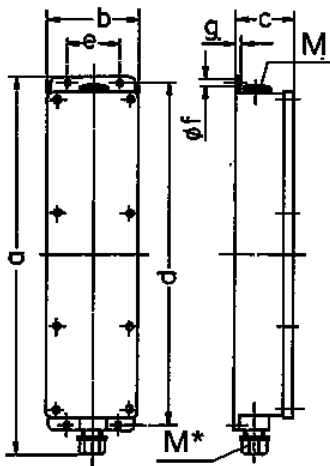

Verdeeldoos

Bestelnr. 95996

- voorbedraad
- behuizing elektrogrijs RAL 7035
- Behuizing en binnenwerk van AMAPLAST
- met ophangbeugel

Technische informatie

SCHUKO®	2
Aansluiting / voedingskabel	• voor 1 kabel tot 5 x 2.5 mm ²
Beschermingsgraad	IP 44
Aanrakingsveiligheid	false
Behuizing materiaal	Kunststof
Gewicht	861 g
Hoogte	401 mm
Breedte	97 mm
Certificeringen	EAC

Tekeningen

Tekening		
5 MB 35		
Maten in mm		
a		401
b		97
c		63
d		364
e		56
f		5,5
g		4
M		25
M*		25